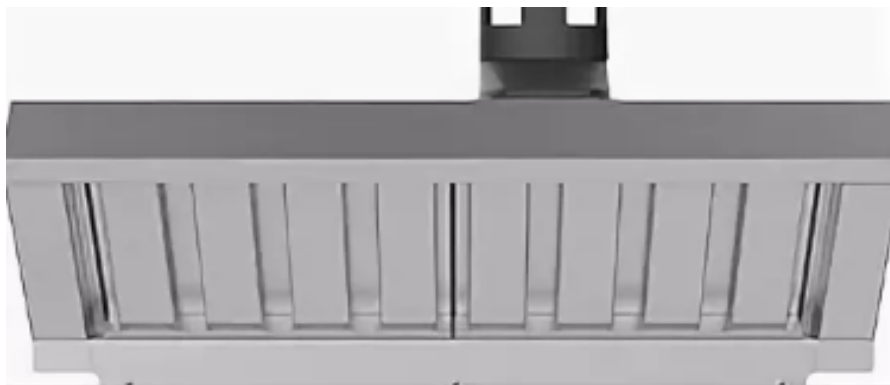

<https://unox.nt-rt.ru> || uxn@nt-rt.ru

ЗОНТ ВЫТЯЖНОЙ UNOX XEVHC-CF21

ОПИСАНИЕ И ХАРАКТЕРИСТИКИ

Зонт вытяжной XEVHC-CF21 UNOX с пароконденсатором и угольным фильтром предназначен для электрических печей CHEFTOP MIND.Maps (моделей XEVC-1021-EPR/XEVC-0621-EPR).

Производительность: 310-390 куб.м/ч. Диаметр выходного отверстия: 121 мм. Не подходит для газовых печей.

Основные характеристики:

Бренд	UNOX
Страна	Италия
Артикул	XEVHC-CF21
Напряжение, В	
Мощность, кВт	220
Вес, кг	0.1
Длина, мм	43
Ширина, мм	868
Высота, мм	1323
Тип	240
Принцип работы	пристенный
Размеры в упаковке (дл.), мм	вытяжной
Размеры в упаковке (шир.), мм	980
Размеры в упаковке (выс.), мм	1440
Вес в упаковке, кг	640
	62