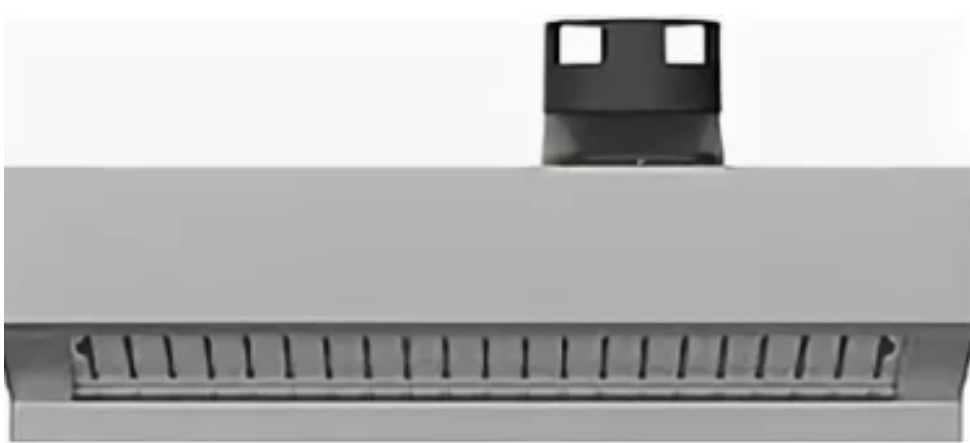

## ОПИСАНИЕ И ХАРАКТЕРИСТИКИ

Зонт вытяжной для печей BakerLux Shop.PRO (XEFT-04HS-EMRV/XEFT-04HS-ETRV/XEFT-04HS-ETDV/XEFT-04HS-ELDV/XEFT-03HS-EMRV/XEFT-03HS-ETRV/XEFT-03HS-ETDV/XEFT-03HS-ELDV), 550-750 куб.м/ч,диам.патрубка 121 мм, (зонт требует подключения к водопроводу).