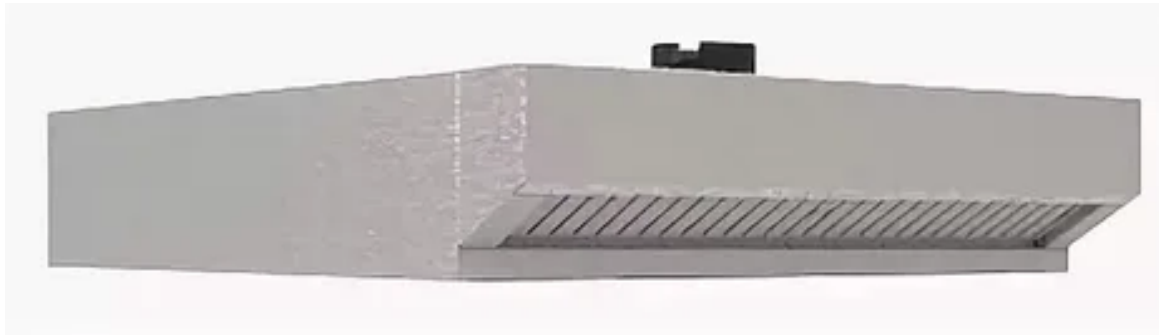

<https://unox.nt-rt.ru> || uxn@nt-rt.ru

ЗОНТ ВЫТЯЖНОЙ UNOX XEVHC-HC11

ОПИСАНИЕ И ХАРАКТЕРИСТИКИ

Вытяжной зонт UNOX XEVHC-HC11 предназначен для очищения воздуха от излишков пара или дыма, а также от жира и продуктов горения на предприятиях общественного питания и торговли. Оборудование с пароконденсатором используется совместно с электрическими конвекционными печами серии Chefpor Mind.