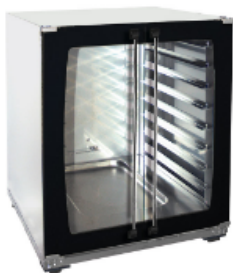

## ОПИСАНИЕ И ХАРАКТЕРИСТИКИ

Шкаф расстоечный UNOX XLT 195 предназначен для расстойки хлебобулочных продуктов, кондитерских изделий (круассанов, рогаликов, бубликов, булочек, пирожных) и пиццы. Применяется в ресторанах, кафе как для крупного, так и для небольшого производства.