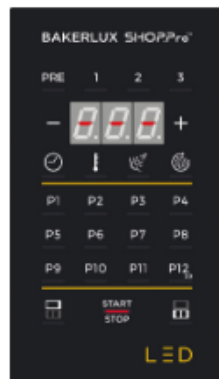

ПЕЧЬ КОНВЕКЦИОННАЯ UNOX XEFT- 04EU-ELDV

ОПИСАНИЕ И ХАРАКТЕРИСТИКИ

Конвекционная печь для выпечки, с пароувлажнением, 4 уровня 600x400, расстояние 75мм, сенсорная панель управления LED, 99 ячеек для программ, 3 шага выпекания, 2 скорости вентилятора, регулируемое пароувлажнение (шаг 20%), темп. 50-260 °С, дверь открывается вниз.

Основные характеристики:

Бренд	UNOX
Страна	Италия
Артикул	XEFT-04EU-ELDV
Напряжение, В	380
Мощность, кВт	6.9
Вес, кг	57
Длина, мм	800
Ширина, мм	811
Высота, мм	500
Количество уровней	4 электронная
Панель управления	да
Пароувлажнение	под противни
Тип направляющих	электричество
Тип подключения	600x400
Тип противней/гастроемкостей	
Размеры в упаковке (дл.), мм	900
Размеры в упаковке (шир.), мм	911
Размеры в упаковке (выс.), мм	600
Вес в упаковке, кг	71.9

Архангельск (8182)63-90-72
Астана (7172)727-132
Астрахань (8512)99-46-04
Барнаул (3852)73-04-60
Белгород (4722)40-23-64
Брянск (4832)59-03-52
Владивосток (423)249-28-31
Волгоград (844)278-03-48
Вологда (8172)26-41-59
Воронеж (473)204-51-73
Екатеринбург (343)384-55-89
Иваново (4932)77-34-06

Ижевск (3412)26-03-58
Иркутск (395)279-98-46
Казань (843)206-01-48
Калининград (4012)72-03-81
Калуга (4842)92-23-67
Кемерово (3842)65-04-62
Киров (8332)68-02-04
Краснодар (861)203-40-90
Красноярск (391)204-63-61
Курск (4712)77-13-04
Липецк (4742)52-20-81
Киргизия (996)312-96-26-47

Магнитогорск (3519)55-03-13
Москва (495)268-04-70
Мурманск (8152)59-64-93
Набережные Челны (8552)20-53-41
Нижний Новгород (831)429-08-12
Новокузнецк (3843)20-46-81
Новосибирск (383)227-86-73
Омск (3812)21-46-40
Орел (4862)44-53-42
Оренбург (3532)37-68-04
Пенза (8412)22-31-16
Казахстан (772)734-952-31

Пермь (342)205-81-47
Ростов-на-Дону (863)308-18-15
Рязань (4912)46-61-64
Самара (846)206-03-16
Санкт-Петербург (812)309-46-40
Саратов (845)249-38-78
Севастополь (8692)22-31-93
Симферополь (3652)67-13-56
Смоленск (4812)29-41-54
Сочи (862)225-72-31
Ставрополь (8652)20-65-13
Таджикистан (992)427-82-92-69

Сургут (3462)77-98-35
Тверь (4822)63-31-35
Томск (3822)98-41-53
Тула (4872)74-02-29
Тюмень (3452)66-21-18
Ульяновск (8422)24-23-59
Уфа (347)229-48-12
Хабаровск (4212)92-98-04
Челябинск (351)202-03-61
Череповец (8202)49-02-64
Ярославль (4852)69-52-93