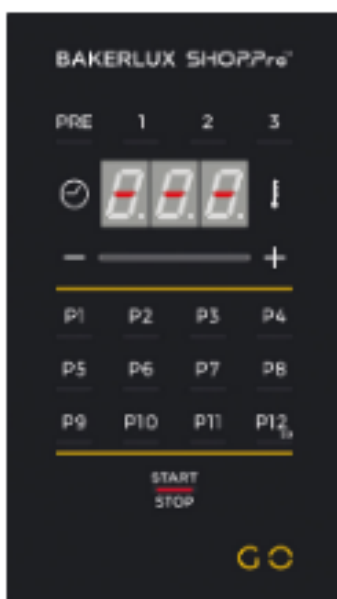

Ижевск (3412)26-03-58
Иркутск (395)279-98-46
Казань (843)206-01-48
Калининград (4012)72-03-81
Калуга (4842)92-23-67
Кемерово (3842)65-04-62
Киров (8332)68-02-04
Краснодар (861)203-40-90
Красноярск (391)204-63-61
Курск (4712)77-13-04
Липецк (4742)52-20-81
Киргизия (996)312-96-26-47

Магнитогорск (3519)55-03-13
Москва (495)268-04-70
Мурманск (8152)59-64-93
Набережные Челны (8552)20-53-41
Нижний Новгород (831)429-08-12
Новокузнецк (3843)20-46-81
Новосибирск (383)227-86-73
Омск (3812)21-46-40
Орел (4862)44-53-42
Оренбург (3532)37-68-04
Пенза (8412)22-31-16
Казахстан (772)734-952-31

Пермь (342)205-81-47
Ростов-на-Дону (863)308-18-15
Рязань (4912)46-61-64
Самара (846)206-03-16
Санкт-Петербург (812)309-46-40
Саратов (845)249-38-78
Севастополь (8692)22-31-93
Симферополь (3652)67-13-56
Смоленск (4812)29-41-54
Сочи (862)225-72-31
Ставрополь (8652)20-65-13
Таджикистан (992)427-82-92-69

Сургут (3462)77-98-35
Тверь (4822)63-31-35
Томск (3822)98-41-53
Тула (4872)74-02-29
Тюмень (3452)66-21-18
Ульяновск (8422)24-23-59
Уфа (347)229-48-12
Хабаровск (4212)92-98-04
Челябинск (351)202-03-61
Череповец (8202)49-02-64
Ярославль (4852)69-52-93

<https://unox.nt-rt.ru> || uxn@nt-rt.ru

ПЕЧЬ КОНВЕКЦИОННАЯ UNOX XEFT- 04HS-EGDN

ОПИСАНИЕ И ХАРАКТЕРИСТИКИ

Конвекционная печь для выпечки, 4 уровня 460x330, расстояние 75мм, сенсорная панель управления GO, 99 ячеек для программ, 3 шага выпекания, 1 скорость вентилятора, темп. 50-260 °С, дверь открывается вниз, в комплекте 4 противня TG305.

Основные характеристики:

Бренд	UNOX
Страна	Италия
Артикул	XEFT-04HS-EGDN
Напряжение, В	220
Мощность, кВт	3.45
Вес, кг	39
Длина, мм	600
Ширина, мм	669
Высота, мм	500
Количество уровней	4 электронная
Панель управления	нет
Пароувлажнение	под противни
Тип направляющих	электричество
Тип подключения	460x330
Тип противней/гастроемкостей